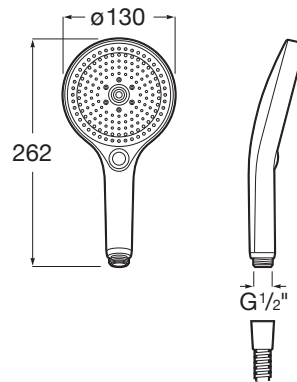

PLENUM

Ducha de mano con 3 funciones

MEDIDAS

Longitud	130 mm
Anchura	130 mm

COLORES Y ACABADOS

C0 Cromado

PVPR (IVA INCLUIDO)

56,14 €

DIBUJOS TÉCNICOS

CARACTERÍSTICAS

Ducha de mano con 3 funciones (Rain, Tonic y Pulse) y caudal de 8L. En la función Pulse se incorpora efecto micro burbuja

Caudal Rain (l/min a 3 bares): 8

Diámetro (mm): 130

Forma: Circular

Limitador de caudal

Número de funciones: 3

Title: Ducha de mano Plenum 130/3 en XXXXX

EasyClean ®

Plenum

Colección de duchas de mano multifunción, de diseño circular o cuadrado, con un novedoso botón integrado que permite cambiar cómodamente entre sus tres funciones para un mayor confort en el momento de la ducha.